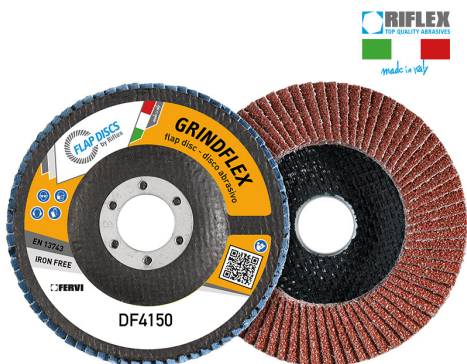

**ART. DF4150.215**  
**DISCO LAMELLARE GRINDFLEX CLASSIC**

€1,91

<b>Dimensioni</b>	115 x 22 mm
<b>Grana</b>	80
<b>Max rpm</b>	13300
<b>Pack</b>	10
<b>Peso lordo</b>	0,10 kg
<b>Codice EAN</b>	8012667298715

Corindone

Fibra di vetro

Singola