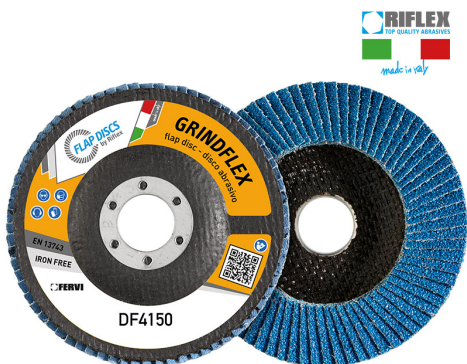

**ART. DF4150.185**  
**DISCO LAMELLARE GRINDFLEX CLASSIC**

€4,21

<b>Dimensioni</b>	180 x 22 mm
<b>Grana</b>	80
<b>Max rpm</b>	8500
<b>Pack</b>	10
<b>Peso lordo</b>	0,20 kg
<b>Codice EAN</b>	8012667298678