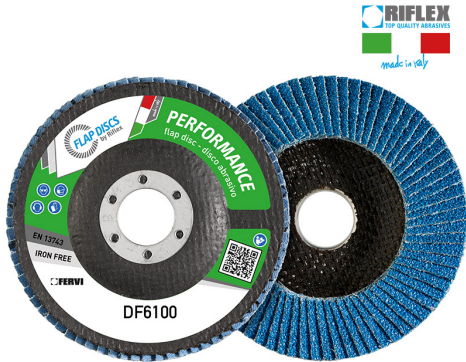

ART. DF6100.125
DISCO LAMELLARE PERFORMANCE CLASSIC

€2,85

Dimensioni	125 x 22 mm
Grana	80
Max rpm	12250
Pack	10
Peso lordo	0,14 kg
Codice EAN	8012667306441

Zirconio

Fibra di vetro

-

Singola

-