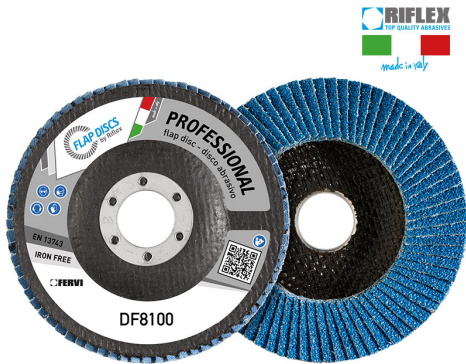

ART. DF8100.111
DISCO LAMELLARE PROFESSIONAL CLASSIC

€2,53

Dimensioni	115 x 22 mm
Grana	36
Max rpm	13300
Pack	10
Peso lordo	0,10 kg
Codice EAN	8012667296384

Zirconio

Fibra di vetro

-

Singola

-