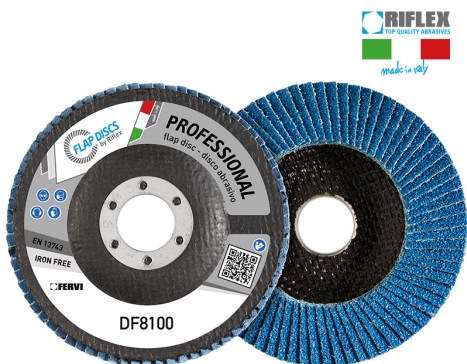

ART. DF8100.185
DISCO LAMELLARE PROFESSIONAL CLASSIC

€5,30

Dimensioni	180 x 22 mm
Grana	80
Max rpm	8500
Pack	10
Peso lordo	0,24 kg
Codice EAN	8012667296568