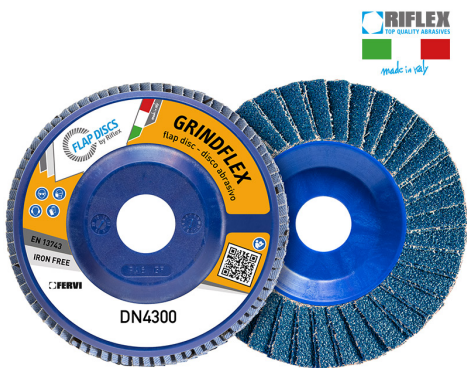

**ART. DN4300.112**  
**DISCO DE LAMINA GRINDFLEX DUAL FLAP**

€2,12

<b>Dimensiones</b>	115 x 22 mm
<b>Grano</b>	40
<b>Máx. r.p.m.</b>	13300
<b>Pack</b>	10
<b>Peso bruto</b>	0,10 kg
<b>Codigo de barras</b>	8012667299286