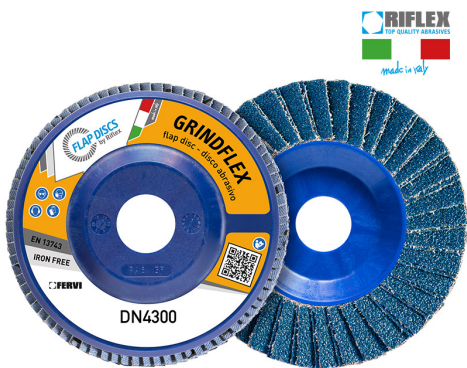

ART. DN4300.112
DISCO LAMELLARE GRINDFLEX DUAL FLAP

€2,12

Dimensioni	115 x 22 mm
Grana	40
Max rpm	13300
Pack	10
Peso lordo	0,10 kg
Codice EAN	8012667299286

Zirconio

Nylon

Doppia