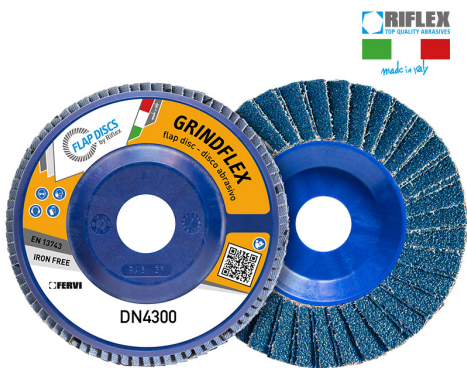

ART. DN4300.112
DISCO LAMELLARE GRINDFLEX DUAL FLAP

€2,12

| | |
|-------------------|---------------|
| Dimensioni | 115 x 22 mm |
| Grana | 40 |
| Max rpm | 13300 |
| Pack | 10 |
| Peso lordo | 0,10 kg |
| Codice EAN | 8012667299286 |

Zirconio

Nylon

Doppia