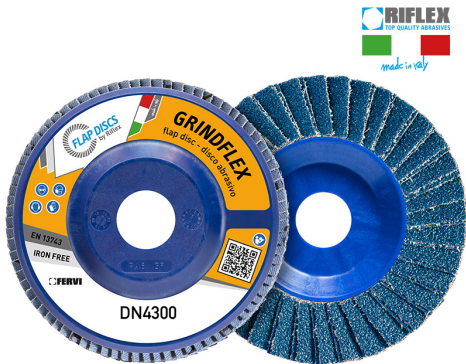

**ART. DN4300.114**  
**DISCO LAMELLARE GRINDFLEX DUAL FLAP**

€2,12

<b>Dimensioni</b>	115 x 22 mm
<b>Grana</b>	60
<b>Max rpm</b>	13300
<b>Pack</b>	10
<b>Peso lordo</b>	0,10 kg
<b>Codice EAN</b>	8012667299293

Zirconio

Nylon

Doppia