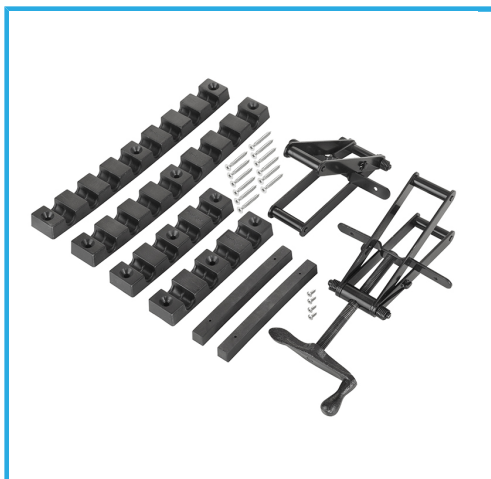

FORNITO IN KIT DI MONTAGGIO, PER PORTE O TAVOLI IN LEGNO
(LISTELLI DI LEGNO NON INCLUSI).

€48,10

Spessore max

150 mm

Dimensioni imballo

340x160x125 h mm

Peso lordo

1,88 kg