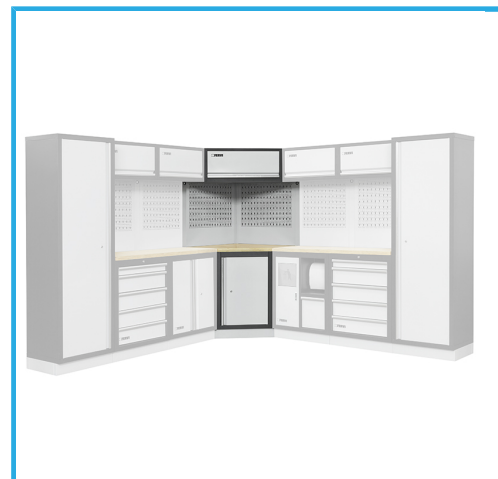

LA SOLUZIONE OTTIMALE PER ARREDARE LA TUA OFFICINA, IL TUO GARAGE O IL TUO ANGOLO RACING.

€813,00
~~€1.270,00~~

Dimensioni 864 x 864 x 2000h mm
Peso lordo 130,00 kg
Codice EAN 8012667307509

Accessori Inclusi

2 PROFILI DI GIUNZIONE PER PANNELLI FORATI [A007/07]
2 PROFILI PER PANNELLO FORATO [A007/11]
2 PANNELLI FORATI PER ANGOLO [A007/12]
1 ARMADIO PENSILE PER ANGOLO CON AMMORTIZZATORI A GAS [A007/13]
1 PIANO IN LEGNO PER ANGOLO [A007/14]
1 ARMADIO BASSO ANGOLARE CON UN PIANO INTERNO [A007/15]