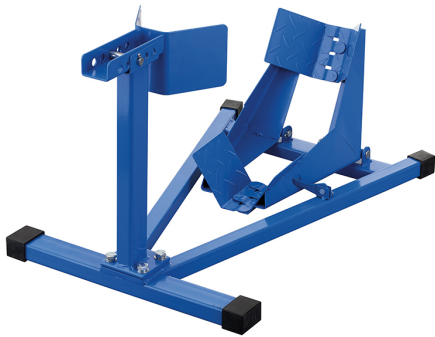

STRUTTURA SOLIDA, COMODA E DI SEMPLICE UTILIZZO,
REGOLAZIONE DIMENSIONE RUOTA, BLOCCAGGIO DI SICUREZZA.

€82,60
~~€113,00~~

Diametro ruota	381 - 533 mm
Dimensioni ingombro	730 x 468 x 440h mm
Peso netto	10 kg
Peso lordo	11,89 kg
Dimensioni imballo	720x520x170 h mm
Codice EAN	8012667315436