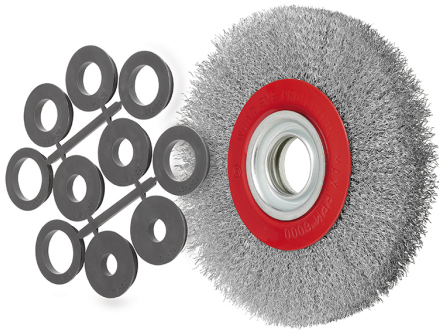

PER SPAZZOLATURA FATTA CON MACCHINE STAZIONARIE E MOLE DA BANCO. PER APPLICAZIONI MEDIE E GRAVOSE: LUNGA VITA, AGGRESSIVE, MOLTO..

€13,70

Dimensioni	Ø 125 x 20 mm
Foro	16, 12,7 mm
Filo	0,3 mm
Max rpm	6000
Dimensioni imballo	130 x 130 x 35 h mm
Peso lordo	0,33 kg
Codice EAN	8012667328009

Inox