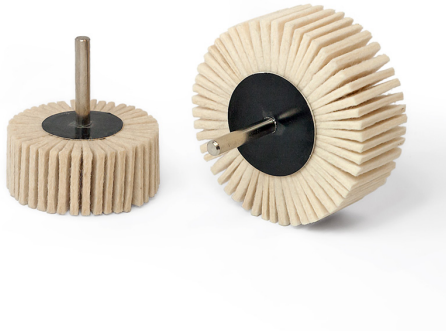

PER LA LUCIDATURA A SPECCHIO ACCOMPAGNATA DA PASTA ABRASIVA O COMPOUND. LE LAMELLE IN FELTRO SONO FLESSIBILI E AIUTANO A...

€5,40

Diametro \varnothing	30 mm
Spessore	30 mm
Gambo	6 mm
Max rpm	12500
Pack	10
Peso lordo	0,02 kg
Codice EAN	8012667326241

Feltro