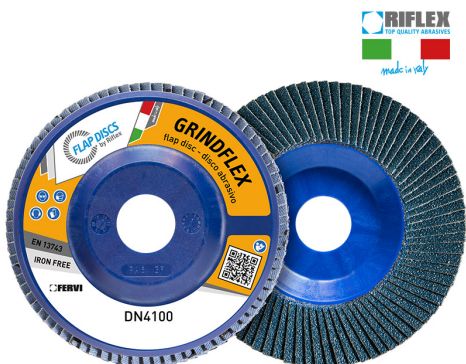

ART. DN4100.114
DISCO LAMELLARE GRINDFLEX CLASSIC

€2,12

Dimensioni	115 x 22 mm
Grana	60
Max rpm	13300
Pack	10
Peso lordo	0,09 kg
Codice EAN	8012667318390

Zirconio

Nylon

-

Singola

-