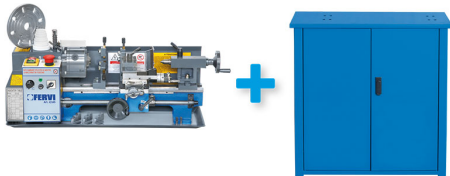

**ART. KIT0224**  
**TORNIO PARALLELO + BASE PER TORNIO (0716S + 0716/B)**

VENDITA ABBINATA COMPOSTA DAGLI ARTICOLI: 0716S - TORNIO  
PARALLELO 0716/B - BASE PER TORNIO

**€1.390,00**  
~~€2.388,00~~

Codice EAN