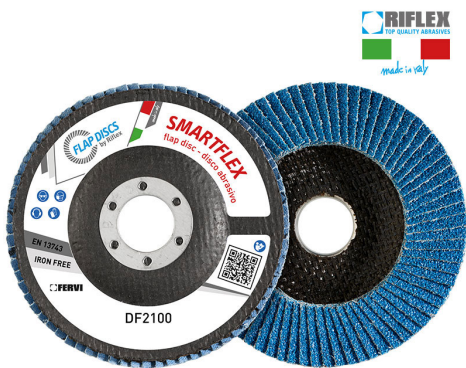

ART. DF2100.125
DISCO LAMELLARE SMARTFLEX CLASSIC

€2,33

Dimensioni	125 x 22 mm
Grana	80
Max rpm	12250
Pack	10
Peso lordo	0,11 kg
Codice EAN	8012667344627

Zirconio

Fibra di vetro

-

Singola

-