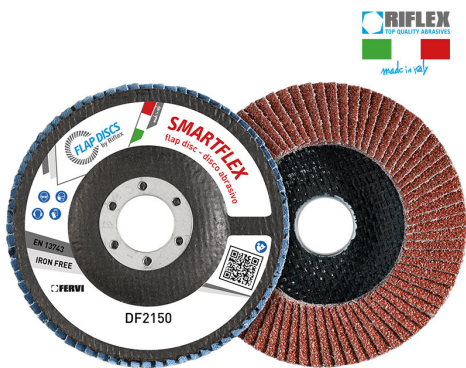

ART. DF2150.215
DISCO DE LAMINA SMARTFLEX CLASSIC

€1,68

Dimensiones	115 x 22 mm
Grano	80
Máx. r.p.m.	13300
Pack	10
Peso bruto	0,69 kg
Codigo de barras	8012667344740

Corundo

Fibra de vidrio

Soltera