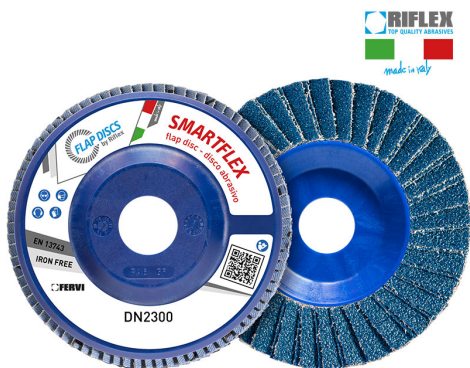

ART. DN2300.112
DISCO LAMELLARE SMARTFLEX DUAL FLAP

€1,91

Dimensioni	115 x 22 mm
Grana	40
Max rpm	13300
Pack	10
Peso lordo	0,10 kg
Codice EAN	8012667344641