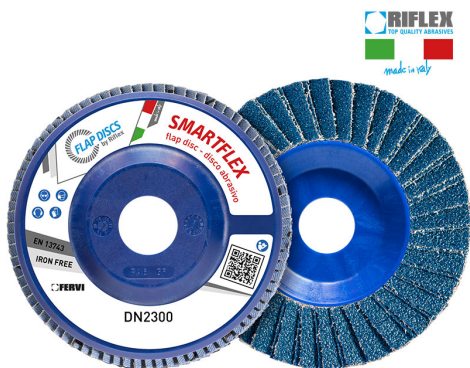

ART. DN2300.114
DISCO LAMELLARE SMARTFLEX DUAL FLAP

€1,91

Dimensioni	115 x 22 mm
Grana	60
Max rpm	13300
Pack	10
Peso lordo	0,10 kg
Codice EAN	8012667344658