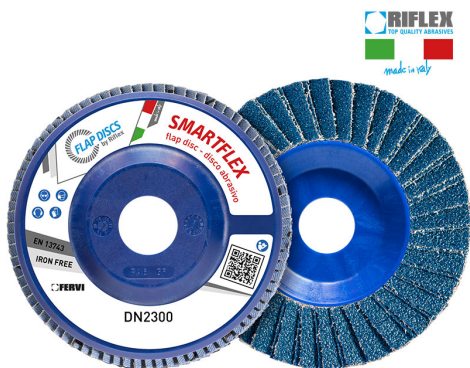

ART. DN2300.115
DISCO LAMELLARE SMARTFLEX DUAL FLAP

€1,91

Dimensioni	115 x 22 mm
Grana	80
Max rpm	13300
Pack	10
Peso lordo	0,10 kg
Codice EAN	8012667344665