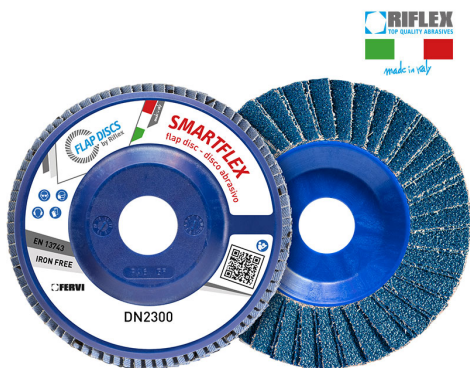

**ART. DN2300.125**  
**DISCO LAMELLARE SMARTFLEX DUAL FLAP**

€2,33

<b>Dimensioni</b>	125 x 22 mm
<b>Grana</b>	80
<b>Max rpm</b>	12250
<b>Pack</b>	10
<b>Peso lordo</b>	0,14 kg
<b>Codice EAN</b>	8012667344702