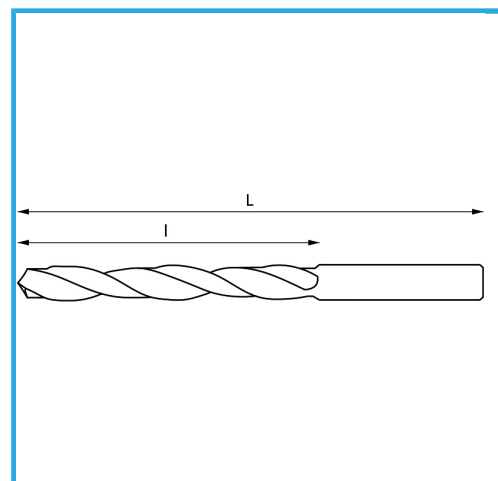

RECHTS, GESCHLIFFEN.

∅	1,00 mm
L	56 mm
l	33 mm
Pack	10
Bruttogewicht	0,01 kg
EAN-Code	8012667341466

Box

HSS

-

135°

HV=770-830

~15xD