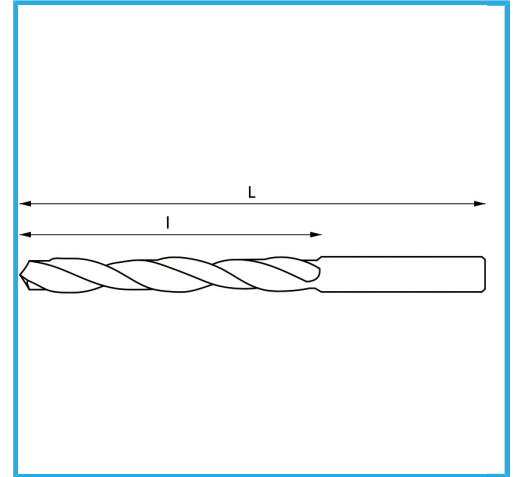

RECHTS, GESCHLIFFEN.

∅	1,75 mm
L	80 mm
l	53 mm
Pack	10
Bruttogewicht	0,02 kg
EAN-Code	8012667341497

Box

HSS

-

135°

HV=770-830

~15xD