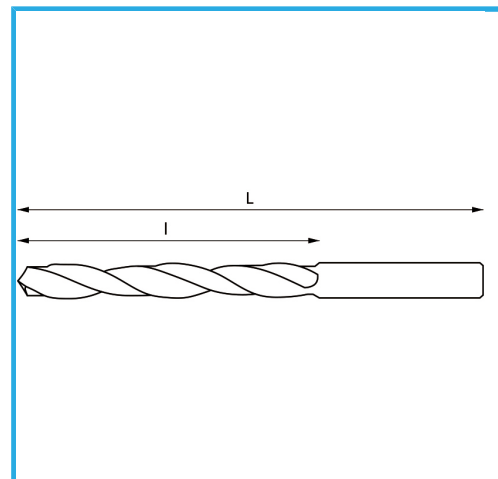

RECHTS, GESCHLIFFEN.

∅	2,00 mm
L	85 mm
l	56 mm
Pack	10
Bruttogewicht	0,03 kg
EAN-Code	8012667341503

Box

HSS

-

135°

HV=770-830

~15xD