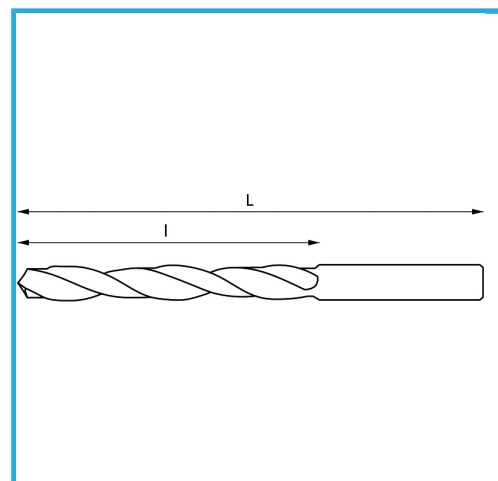

RECHTS, GESCHLIFFEN.

∅	2,50 mm
L	95 mm
l	62 mm
Pack	10
Bruttogewicht	0,04 kg
EAN-Code	8012667341527

Box

HSS

-

135°

HV=770-830

~15xD