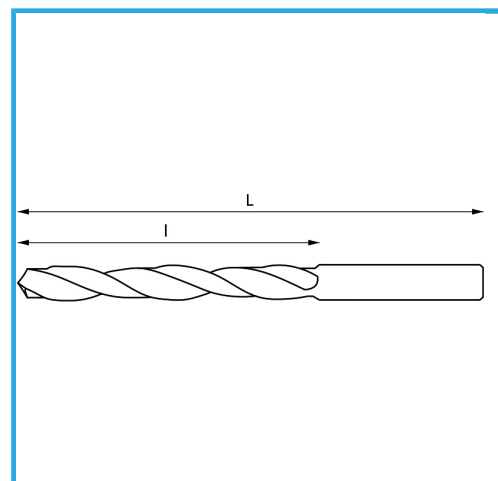

RECHTS, GESCHLIFFEN.

∅	2,75 mm
L	100 mm
l	66 mm
Pack	10
Bruttogewicht	0,05 kg
EAN-Code	8012667341534

Box

HSS

-

135°

HV=770-830

~15xD