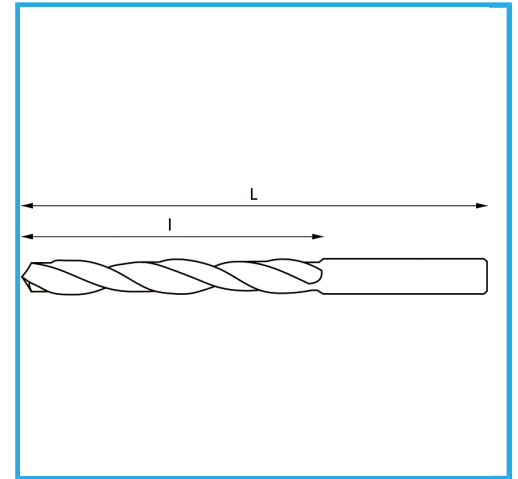

RECHTS, GESCHLIFFEN.

∅	3,25 mm
L	106 mm
l	69 mm
Pack	10
Bruttogewicht	0,06 kg
EAN-Code	8012667341558

Box

HSS

-

135°

HV=770-830

~15xD