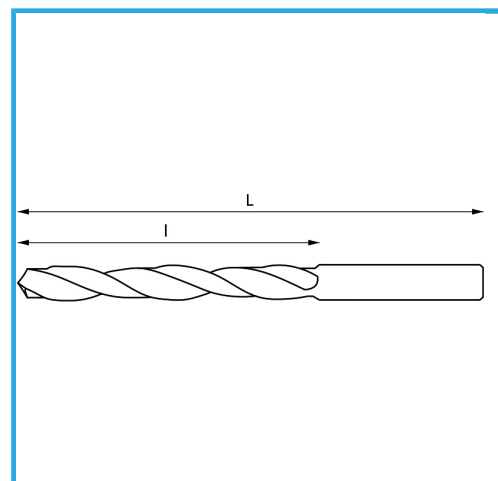

RECHTS, GESCHLIFFEN.

∅	3,50 mm
L	112 mm
l	73 mm
Pack	10
Bruttogewicht	0,07 kg
EAN-Code	8012667341565

Box

HSS

-

135°

HV=770-830

~15xD