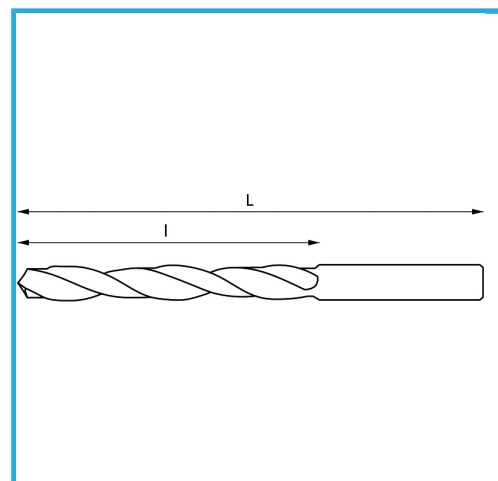

RECHTS, GESCHLIFFEN.

∅	5,00 mm
L	132 mm
l	87 mm
Pack	10
Bruttogewicht	0,01 kg
EAN-Code	8012667341626

Box

HSS

-

135°

HV=770-830

~15xD