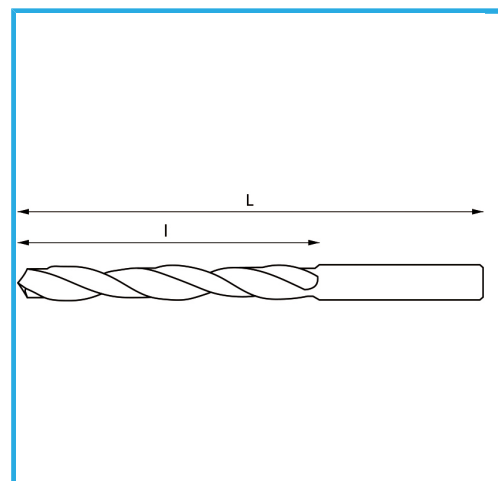

RECHTS, GESCHLIFFEN.

∅	6,25 mm
L	148 mm
l	97 mm
Pack	10
Bruttogewicht	0,03 kg
EAN-Code	8012667341671

Box

HSS

-

135°

HV=770-830

~15xD