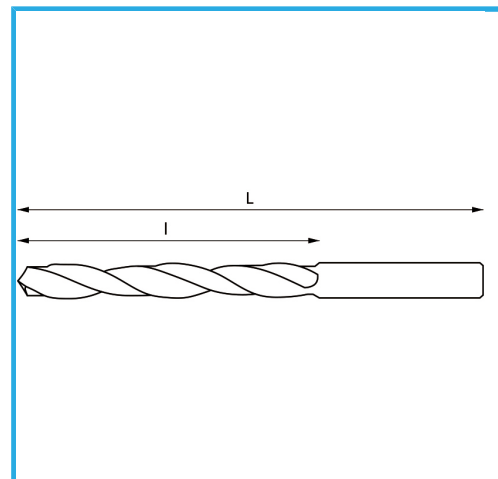

RECHTS, GESCHLIFFEN.

∅	7,50 mm
L	156 mm
l	102 mm
Pack	10
Bruttogewicht	0,04 kg
EAN-Code	8012667341725

Box

HSS

-

135°

HV=770-830

~15xD