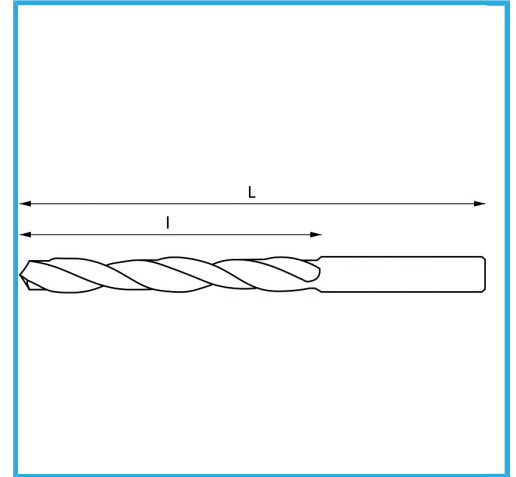

RECHTS, GESCHLIFFEN.

∅	7,75 mm
L	165 mm
l	109 mm
Pack	10
Bruttogewicht	0,04 kg
EAN-Code	8012667341732

Box

HSS

-

135°

HV=770-830

~15xD