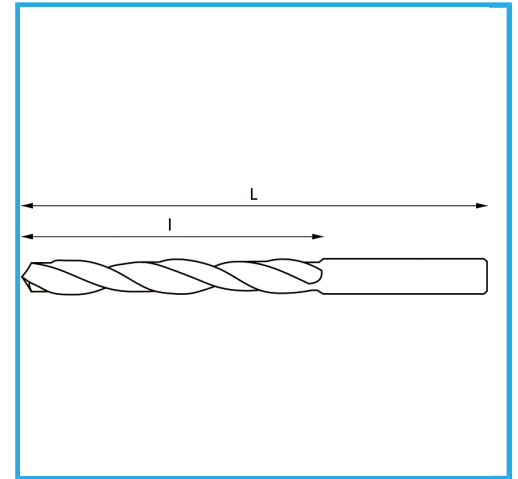

RECHTS, GESCHLIFFEN.

∅	8,50 mm
L	165 mm
l	109 mm
Pack	5
Bruttogewicht	0,05 kg
EAN-Code	8012667341763

Box

HSS

-

135°

HV=770-830

~15xD