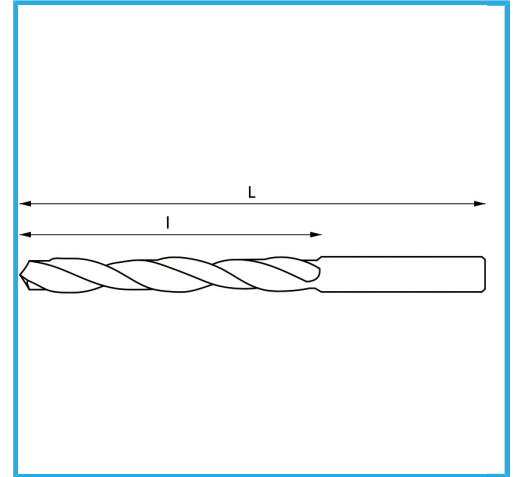

RECHTS, GESCHLIFFEN.

∅	12,50 mm
L	205 mm
l	134 mm
Pack	5
Bruttogewicht	0,13 kg
EAN-Code	8012667341886

Box

HSS

-

135°

HV=770-830

~15xD