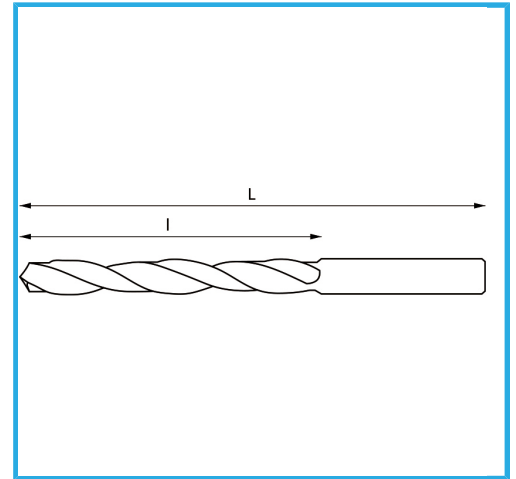

RECHTS, GESCHLIFFEN.

∅	2,00 mm
L	125 mm
l	85 mm
Bruttogewicht	0,01 kg
EAN-Code	8012667342043

Box

HSS

-

135°

HV=770-830

~20xD