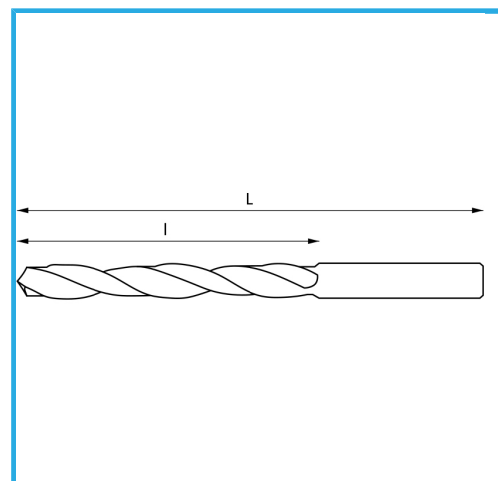

RECHTS, GESCHLIFFEN.

∅	2,00 mm
L	160 mm
l	110 mm
Bruttogewicht	0,01 kg
EAN-Code	8012667342050

Box

135°

HV=770-830

~20xD

Gehärtet

1869-2