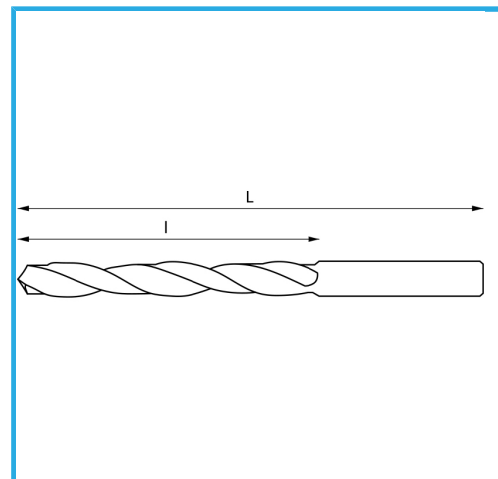

RECHTS, GESCHLIFFEN.

∅	2,00 mm
L	200 mm
l	135 mm
Bruttogewicht	0,01 kg
EAN-Code	8012667342067

Box

HSS

-

135°

HV=770-830

~30xD