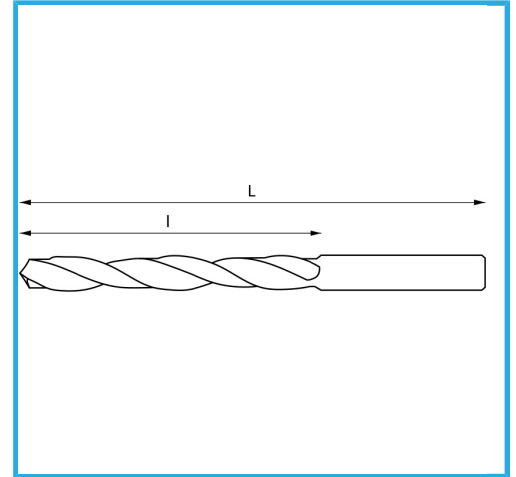

RECHTS, GESCHLIFFEN.

∅	2,50 mm
L	225 mm
l	150 mm
Bruttogewicht	0,01 kg
EAN-Code	8012667342098

Box

HSS

-

135°

HV=770-830

~30xD