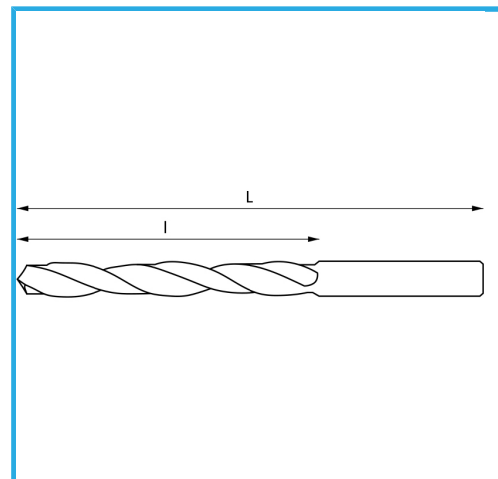

RECHTS, GESCHLIFFEN.

∅	3,00 mm
L	190 mm
l	130 mm
Bruttogewicht	0,01 kg
EAN-Code	8012667342111

Box

135°

HV=770-830

~20xD

Gehärtet

1869-2