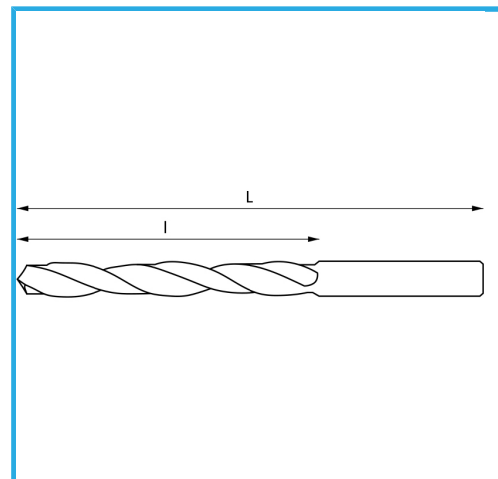

RECHTS, GESCHLIFFEN.

∅	3,50 mm
L	210 mm
l	145 mm
Bruttogewicht	0,01 kg
EAN-Code	8012667342142

Box

135°

HV=770-830

~20xD

Gehärtet

1869-2