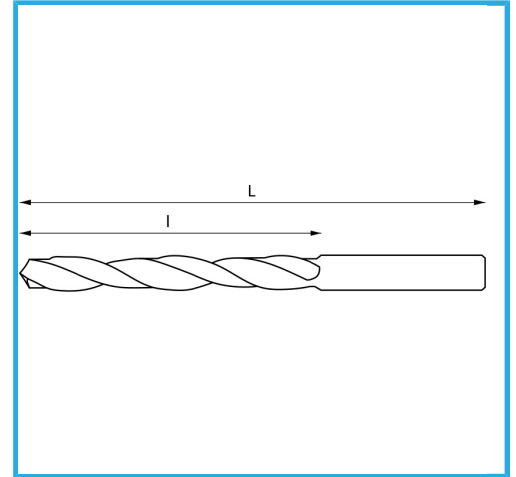

RECHTS, GESCHLIFFEN.

∅	4,00 mm
L	280 mm
l	190 mm
Bruttogewicht	0,02 kg
Verpackungsmaße	295x10x10 h mm
EAN-Code	8012667342180

Box

HSS

-

135°

HV=770-830

~30xD