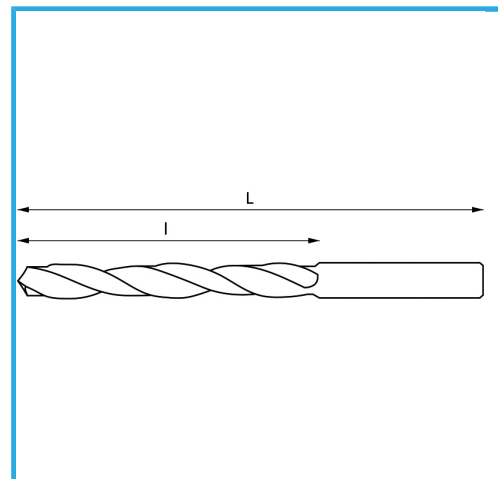

RECHTS, GESCHLIFFEN.

∅	5,00 mm
L	195 mm
l	135 mm
Bruttogewicht	0,02 kg
Verpackungsmaße	230x14x14 h mm
EAN-Code	8012667342227

Box

HSS

-

135°

HV=770-830

~20xD