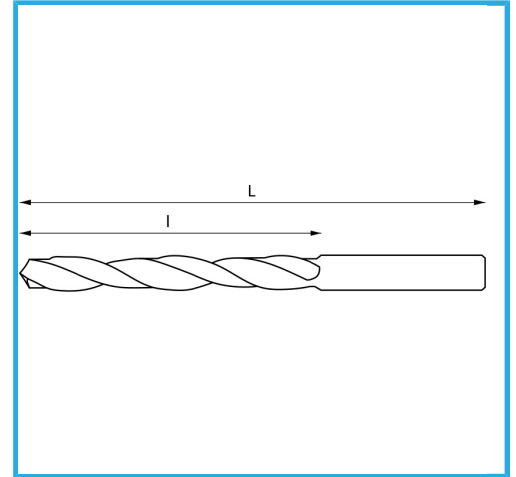

RECHTS, GESCHLIFFEN.

∅	5,00 mm
L	315 mm
l	210 mm
Bruttogewicht	0,04 kg
Verpackungsmaße	330x10x10 h mm
EAN-Code	8012667342241

Box

HSS

-

135°

HV=770-830

~30xD