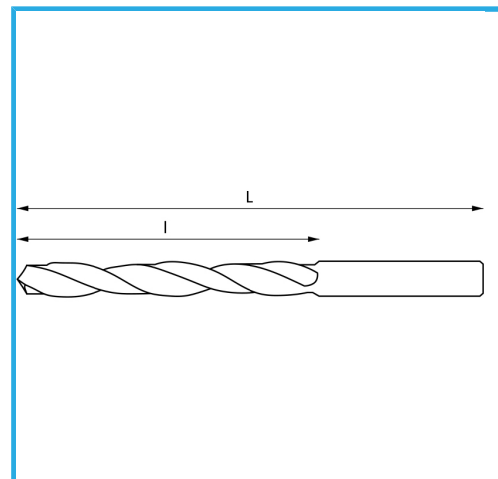

RECHTS, GESCHLIFFEN.

∅	5,50 mm
L	260 mm
l	180 mm
Bruttogewicht	0,04 kg
EAN-Code	8012667342265

Box

135°

HV=770-830

~20xD

Gehärtet

1869-2