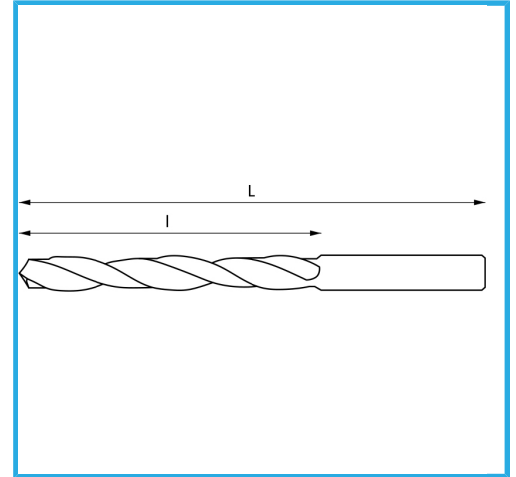

RECHTS, GESCHLIFFEN.

∅	6,00 mm
L	260 mm
l	180 mm
Bruttogewicht	0,05 kg
EAN-Code	8012667342296

Box

135°

HV=770-830

~20xD

Gehärtet

1869-2