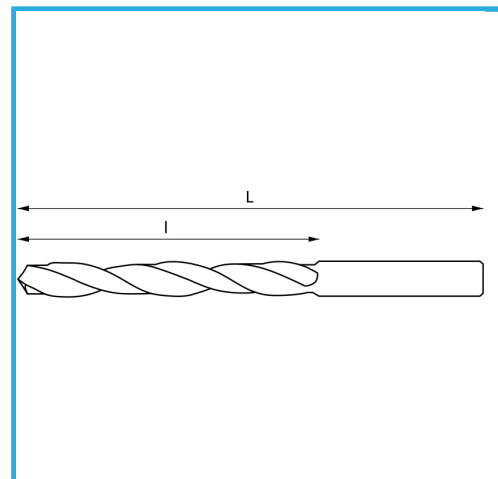

RECHTS, GESCHLIFFEN.

∅	6,00 mm
L	330 mm
l	225 mm
Bruttogewicht	0,06 kg
EAN-Code	8012667342302

Box

HSS

-

135°

HV=770-830

~30xD