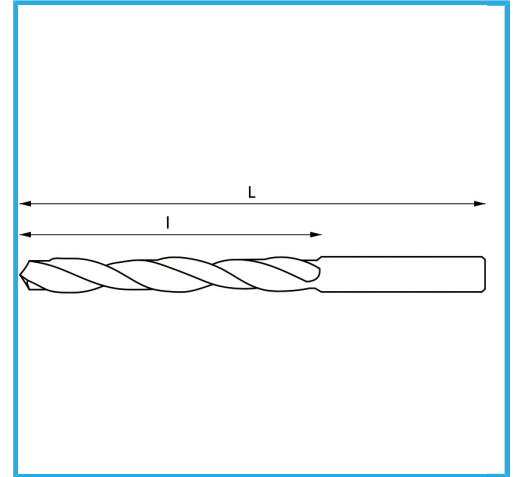

RECHTS, GESCHLIFFEN.

∅	6,50 mm
L	215 mm
l	150 mm
Bruttogewicht	0,04 kg
Verpackungsmaße	235x14x14 h mm
EAN-Code	8012667342319

Box

HSS

-

135°

HV=770-830

~20xD