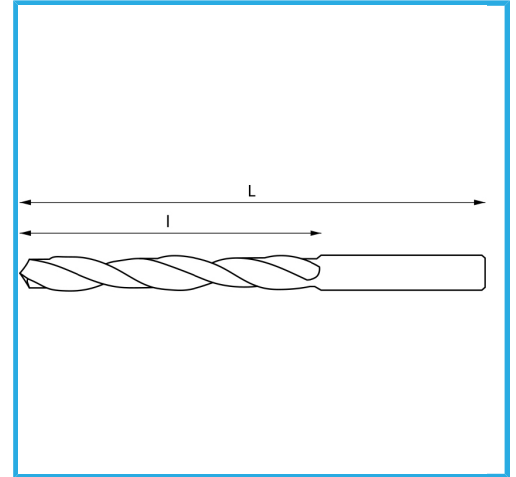

RECHTS, GESCHLIFFEN.

∅	6,50 mm
L	350 mm
l	235 mm
Bruttogewicht	0,07 kg
EAN-Code	8012667342333

Box

HSS

-

135°

HV=770-830

~30xD