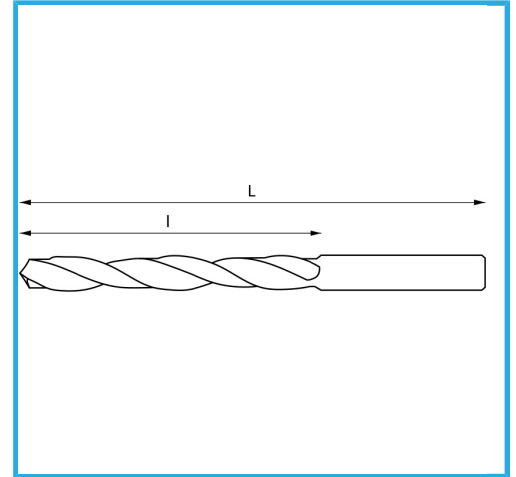

RECHTS, GESCHLIFFEN.

∅	7,00 mm
L	370 mm
l	250 mm
Bruttogewicht	0,09 kg
EAN-Code	8012667342364

Box

HSS

-

135°

HV=770-830

~30xD